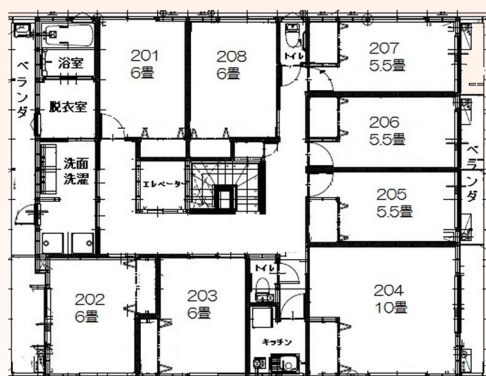

- ・水回りは共用です。
- ・トイレ、浴室、洗面所は男女別です。
- ・エレベーターがあります。
- ・1階には、地域から障害のある人が通う作業所(就労継続支援B型)があり、共有部分のお掃除をしてくれます。
- ・外の庭では1か月に1回、イベントがあるので、ご希望があればご参加ください。
- ・お部屋の空き状況はお問い合わせください。